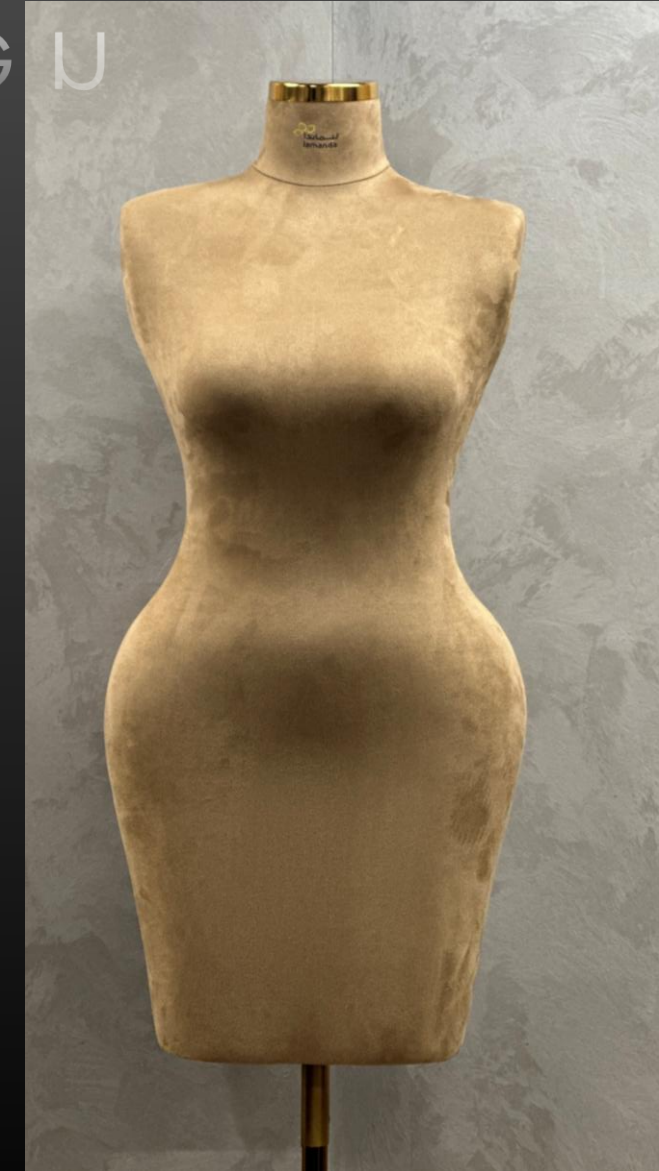

Best Vitrin Manken

BVM PRV 011