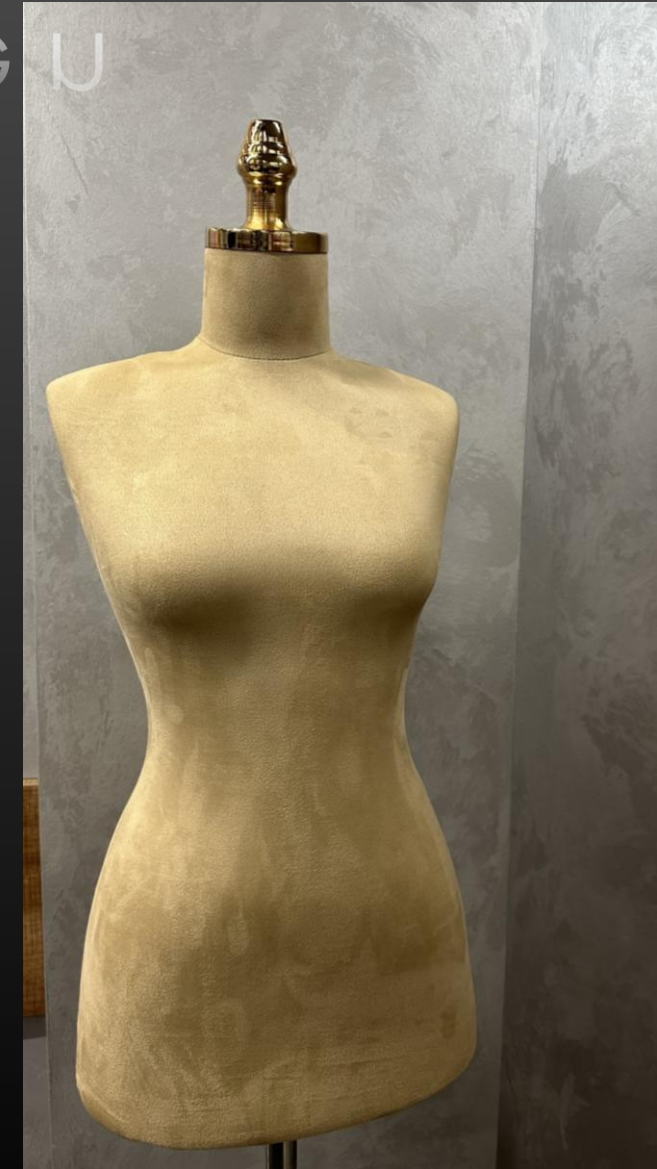

Best Vitrin Manken

BVM PRV 010